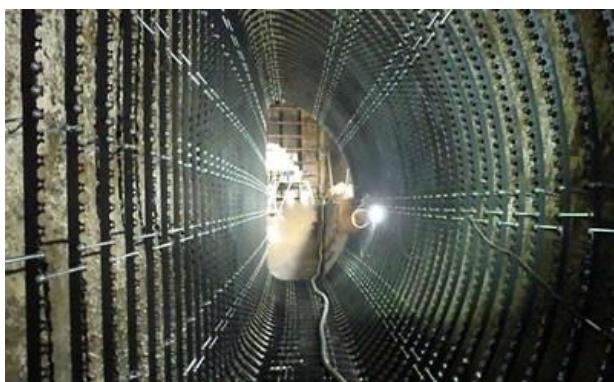

[「建設女子」とは \(06/19\)](#)

先般、土木系女子（ドボジョ）についての記事をまとめてみましたが、別の角度から建設業と女性の関わりに触れていきます。

[天災への備え \(06/06\)](#)

つい先日（5月30日の夜）も、気象庁が「1990年以降のM8以上では、世界最深の地震（震源682km）」と発表した小笠原諸島の西方沖を震源とする地震が起こりました。

[水道の整備について \(05/31\)](#)

上水道は、飲用可能な水の公共的な供給設備のことですが、下水道には以下のような役割があり

ます。

[ナガヤス工業の動画シリーズ \(05/26\)](#)

ナガヤス工業株式会社の動画ができました。

[建築基準法とは？ \(05/18\)](#)

建築物の敷地や構造、設備と用途に関する最低の基準を定めて、国民の生命、健康と財産の保護を図ることで公共の福祉の増進に資することを目的にしている法律が「建築基準法」です。